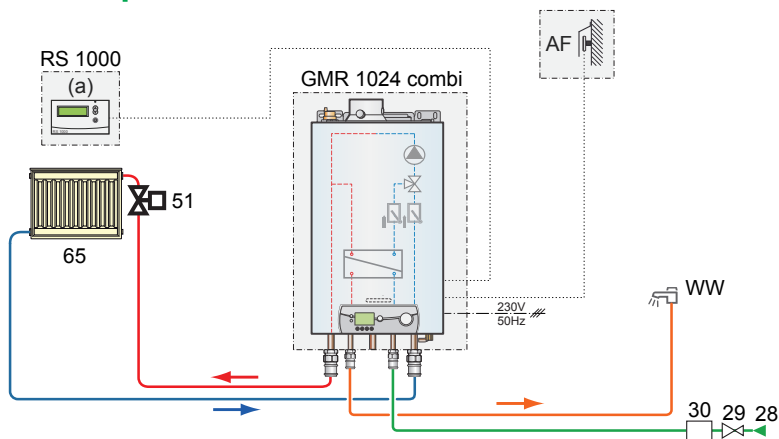

### GMR 1024 combi 6 – 24 kW condens

- Kompakter, platzsparender, preiswerter **Kombi**-Gas-Brennwertkessel für einen direkten Heizkreis. Leistungsfähiger Plattenwärmetauscher für Warmwasserbereitung.
- Modulierender Edelstahl-Brenner, Leistung: 6 – 24 kW,
- 28 kW Booster-Leistung bei Warmwasser.  
WW-Dauerleistung bei 30K 14 l/min,
- **Edelstahl- Wärmetauscher.**
- Montageplatte mit allen Wartungshähnen und Systemtrenner für einfaches Nachfüllen der Heizungsanlage mit 2 Absperrventilen.
- Witterungsgeführte Regelung mit großem Klarsichtdisplay.
- Außenfühler, Raumstation für 2-Draht Anschluss und eingebautem Raumtemperaturfühler, der auf Wunsch aktivierbar ist.
- Empfehlenswert: Schmutzfilter im Heizkreisrücklauf vor dem Kessel

### GMR 1024 CS 6 - 24 kW condens

- Kompakter, platzsparender Gas-Brennwertkessel für einen direkten Heizkreis. Hochleistungsfähige Kombination aus Plattenwärmetauscher und Speicherbatterie mit einem Gesamtvolumen von 40 Litern sorgt für einen höchsten Warmwasserkomfort (bei 30 K = 18 l/min).
- Modulierender Edelstahl-Brenner, Leistung: 6 – 24 kW, Booster-Funktion zur Warmwasserbereitung mit 28 kW
- **Edelstahl- Wärmetauscher.**
- Montageplatte mit allen Wartungshähnen und Systemtrenner für einfaches Nachfüllen der Heizungsanlage mit 2 Absperrventilen.
- Witterungsgeführte Regelung mit großem Klarsichtdisplay.
- Außenfühler, Raumstation für 2-Draht Anschluss und eingebautem Raumtemperaturfühler, der auf Wunsch aktivierbar ist.
- Empfehlenswert: Schmutzfilter im Heizkreisrücklauf vor dem Kessel

Paket  
Gas-Brennwertkessel  
GMR 1000 CS  
mit 40l Edelstahlspeicher

<b>Gas-Brennwertkessel GMR 1000 CS mit 40l Edelstahlspeicher</b>		
Art.-Nr.	Bezeichnung	€
100011327	GMR 1024 CS 6-24/28 kW	2.950 €
129521	Außenfühler	37 €
190939	Dialog Fernbedienung RS 1000	163 €
999191898	Summe Einzelpositionen	3.150 €
	Paketpreis GMR 1000 CS	