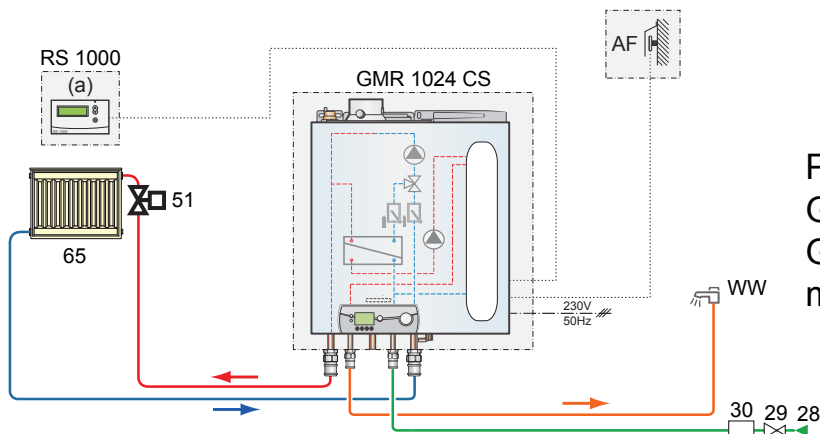

### GMR 1024 combi 6 – 24 kW condens

- Kompakter, platzsparender, preiswerter **Kombi**-Gas-Brennwertkessel für einen direkten Heizkreis. Leistungsfähiger Plattenwärmetauscher für Warmwasserbereitung.
- Modulierender Edelstahl-Brenner, Leistung: 6 – 24 kW,
- 28 kW Booster-Leistung bei Warmwasser.  
WW-Dauerleistung bei 30K 14 l/min,
- **Edelstahl- Wärmetauscher.**
- Montageplatte mit allen Wartungshähnen und Systemtrenner für einfaches Nachfüllen der Heizungsanlage mit 2 Absperrventilen.
- Witterungsgeführte Regelung mit großem Klarsichtdisplay.
- Außenfühler, Raumstation für 2-Draht Anschluss und eingebautem Raumtemperaturfühler, der auf Wunsch aktivierbar ist.
- Empfehlenswert: Schmutzfilter im Heizkreisrücklauf vor dem Kessel

### GMR 1024 CS 6 - 24 kW condens

- Kompakter, platzsparender Gas-Brennwertkessel für einen direkten Heizkreis. Hochleistungsfähige Kombination aus Plattenwärmetauscher und Speicherbatterie mit einem Gesamtvolumen von 40 Litern sorgt für einen höchsten Warmwasserkomfort (bei 30 K = 18 l/min).
- Modulierender Edelstahl-Brenner, Leistung: 6 – 24 kW, Booster-Funktion zur Warmwasserbereitung mit 28 kW
- **Edelstahl- Wärmetauscher.**
- Montageplatte mit allen Wartungshähnen und Systemtrenner für einfaches Nachfüllen der Heizungsanlage mit 2 Absperrventilen.
- Witterungsgeführte Regelung mit großem Klarsichtdisplay.
- Außenfühler, Raumstation für 2-Draht Anschluss und eingebautem Raumtemperaturfühler, der auf Wunsch aktivierbar ist.
- Empfehlenswert: Schmutzfilter im Heizkreisrücklauf vor dem Kessel

Paket  
Gas-Brennwertkessel  
GMR 1000 combi

<b>Gas-Brennwertkessel GMR 1000 combi</b>		
Art.-Nr.	Bezeichnung	€
100011327	GMR 1024 combi 6-24/28 kW	2.280 €
129521	Außenfühler	37 €
190939	Dialog Fernbedienung RS 1000	163 €
999191848	Summe Einzelpositionen	2.480 €
	Paketpreis GMR 1000 combi	