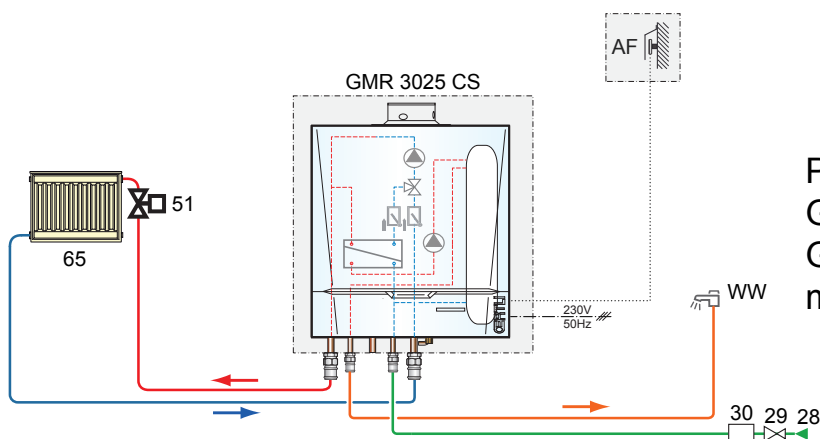

Produktargumente

GMR 3025 Combi

- Kompakter, platzsparender Gas-Brennwertkessel mit hochwertiger witterungsgeführter Regelung OE-tronic 4 für einen direkten und einen gemischten Heizkreis (Vorlauffühler für den gemischten Heizkreis ist Zubehör). Zweiter gemischter Heizkreis mit Zusatzplatine.
- Robuser, langlebiger **AL-Si Guss-Wärmetauscher** mit Selbstreinigungseffekt.
- Edelstahl- Vormischbrenner mit großem Modulationsbereich 1 : 5, serienmäßig eingebaute Abgasklappe zur Mehrfachbelegung
- **Hocheffizienzpumpe Klasse A** Grundfos UPM 25-70
- 28 kW Booster-Leistung bei Warmwasser. Warmwasserdauerleistung bei 30 K = 14 l/min
- Montageplatte mit allen Wartungshähnen und Systemtrenner für einfaches Nachfüllen der Heizungsanlage mit 2 Absperrventilen.

GMR 3025 CS

- Kompakter, platzsparender Gas-Brennwertkessel mit hochwertiger witterungsgeführter Regelung OE-tronic 4 für einen direkten und einen gemischten Heizkreis (Vorlauffühler für den gemischten Heizkreis ist Zubehör). Zweiter gemischter Heizkreis mit Zusatzplatine.
- Robuser, langlebiger **AL-Si Guss-Wärmetauscher** mit Selbstreinigungseffekt.
- Edelstahl- Vormischbrenner mit großem Modulationsbereich 1 : 5, serienmäßig eingebaute Abgasklappe zur Mehrfachbelegung
- **Hocheffizienzpumpe Klasse A** Grundfos UPM 25-70
- Integrierte Edelstahl Speicherbatterie mit insgesamt drei Speicherkörpern mit einem Gesamtvolumen von 40 Liter gewährleistet höchsten Warmwasserkomfort bei geringstem Platzbedarf (Warmwasserdauerleistung bei 30 K = 20 l/min).
- Montageplatte mit allen Wartungshähnen und Systemtrenner für einfaches Nachfüllen der Heizungsanlage mit 2 Absperrventilen.

Paket
Gas-Brennwertkessel
GMR 3025 combi

Gas-Brennwertkessel GMR 3000 Combi		
Art.-Nr.	Bezeichnung	€
192044	GMR 3025 combi mit Gasabsperrhahn Bausatz	3.349 €
192044	Summe GMR 3025 Combi	3.349 €
	Paketpreis	