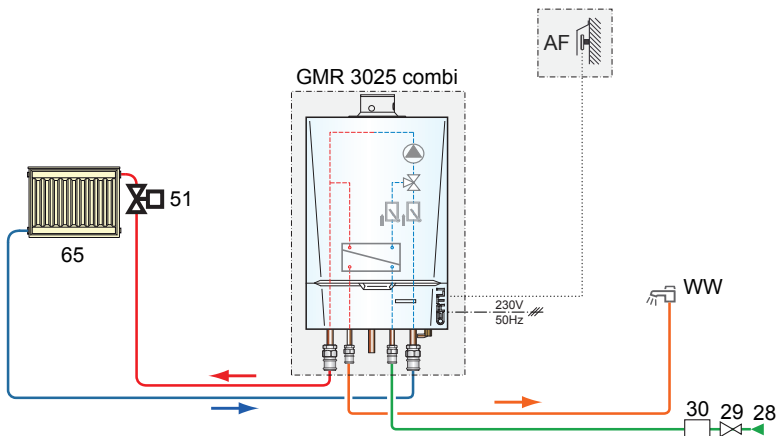

Produktargumente

GMR 3025 Combi

- Kompakter, platzsparender Gas-Brennwertkessel mit hochwertiger witterungsgeführter Regelung OE-tronic 4 für einen direkten und einen gemischten Heizkreis (Vorlauffühler für den gemischten Heizkreis ist Zubehör). Zweiter gemischter Heizkreis mit Zusatzplatine.
- Robuser, langlebiger **AL-Si Guss-Wärmetauscher** mit Selbstreinigungseffekt.
- Edelstahl- Vormischbrenner mit großem Modulationsbereich 1 : 5, serienmäßig eingebaute Abgasklappe zur Mehrfachbelegung
- **Hocheffizienzpumpe Klasse A** Grundfos UPM 25-70
- 28 kW Booster-Leistung bei Warmwasser. Warmwasserdauerleistung bei 30 K = 14 l/min
- Montageplatte mit allen Wartungshähnen und Systemtrenner für einfaches Nachfüllen der Heizungsanlage mit 2 Absperrventilen.

GMR 3025 CS

- Kompakter, platzsparender Gas-Brennwertkessel mit hochwertiger witterungsgeführter Regelung OE-tronic 4 für einen direkten und einen gemischten Heizkreis (Vorlauffühler für den gemischten Heizkreis ist Zubehör). Zweiter gemischter Heizkreis mit Zusatzplatine.
- Robuser, langlebiger **AL-Si Guss-Wärmetauscher** mit Selbstreinigungseffekt.
- Edelstahl- Vormischbrenner mit großem Modulationsbereich 1 : 5, serienmäßig eingebaute Abgasklappe zur Mehrfachbelegung
- **Hocheffizienzpumpe Klasse A** Grundfos UPM 25-70
- Integrierte Edelstahl Speicherbatterie mit insgesamt drei Speicherkörpern mit einem Gesamtvolumen von 40 Liter gewährleistet höchsten Warmwasserkomfort bei geringstem Platzbedarf (Warmwasserdauerleistung bei 30 K = 20 l/min).
- Montageplatte mit allen Wartungshähnen und Systemtrenner für einfaches Nachfüllen der Heizungsanlage mit 2 Absperrventilen.

Paket
Gas-Brennwertkessel
GMR 3025 combi

Gas-Brennwertkessel GMR 3000 Combi		
Art.-Nr.	Bezeichnung	€
192044	GMR 3025 combi mit Gasabsperrhahn Bausatz	3.349 €
192044	Summe GMR 3025 Combi	3.349 €
	Paketpreis	